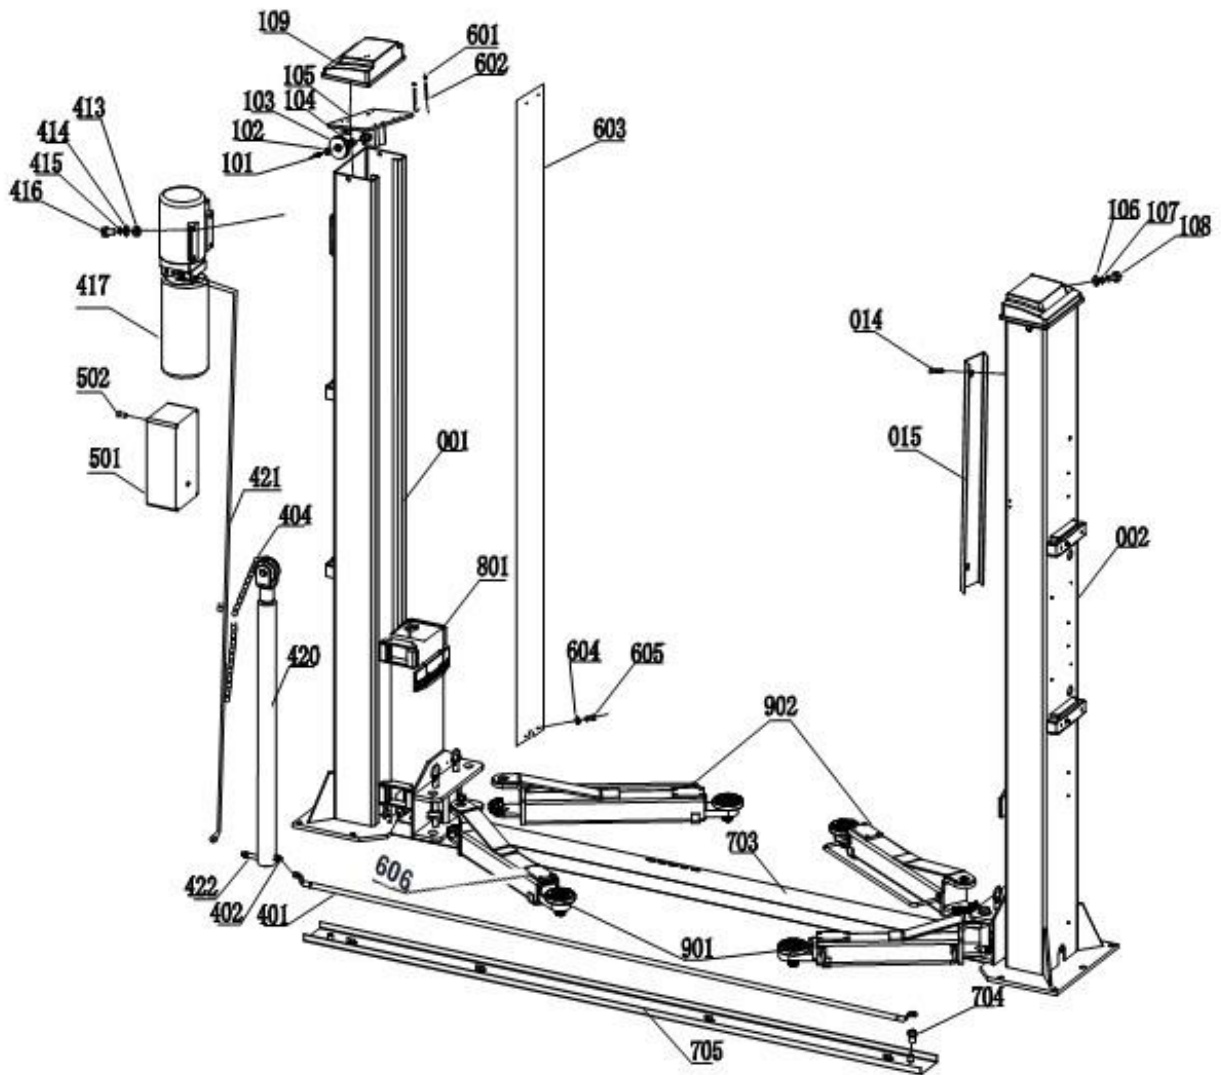

Reservedelsoversigt JA4000T

Reservedelsoversigt JA4000T

Reservedelsoversigt JA4000T

| S/N | Materialenr. | Beskrivelse | Spec. | Enhed | Antal | Bemærkning |
|-----|------------------|------------------------------|------------------------------------|-------|-------|---|
| 1 | 6253018 | Afbryder | LW26GS-20/04 | Stk. | 1 |  |
| 2 | 005292 | Knap | Y090 | Stk. | 3 |  |
| 3 | 005295 | Strømlampe | AD17-22G-AC24 | Stk. | 1 |  |
| 7 | 5254007 | Transformer | JBK-100VA380V-24V | Stk. | 1 |  |
| 9 | 32144 32144-1 | AC Kontaktor AC Kontaktor | CJX2-1210/AC220V CJX2-1210/AC24 | Stk. | 1 |  |
| 10 | 32111F | Sikringsholder | TFBR-102 | Stk. | 1 |  |
| 11 | 328007-1 | Sikringsholder | RT18-32X | Stk. | 3 |  |
| 12 | 328010 | Sikring | 16A (10*38) | Stk. | 6 |  |

Reservedelsoversigt JA4000T

| | | | | | | |
|----|-------------|------------------|----------------|------|---|---|
| 13 | 6253011 | Topstop | ME8104 | Stk. | 1 |  |
| 14 | 6253037-02 | Remiseblok | TB1512L | Stk. | 1 |  |
| 15 | 328026 | Ensretter | KBPC5A-35A | Stk. | 1 |  |
| 16 | 328026-A | Kondensator | 4700UF/50V | Stk. | 1 |  |
| 17 | 6253023-A | Kontrolboks | | Stk. | 1 |  |
| 18 | 32104D-1 | Timer | ST6PA-5S/AC24V | Stk. | 1 |  |
| 19 | 3000-009-01 | Timerrelæ sokkel | PYF-08A | Stk. | 1 |  |