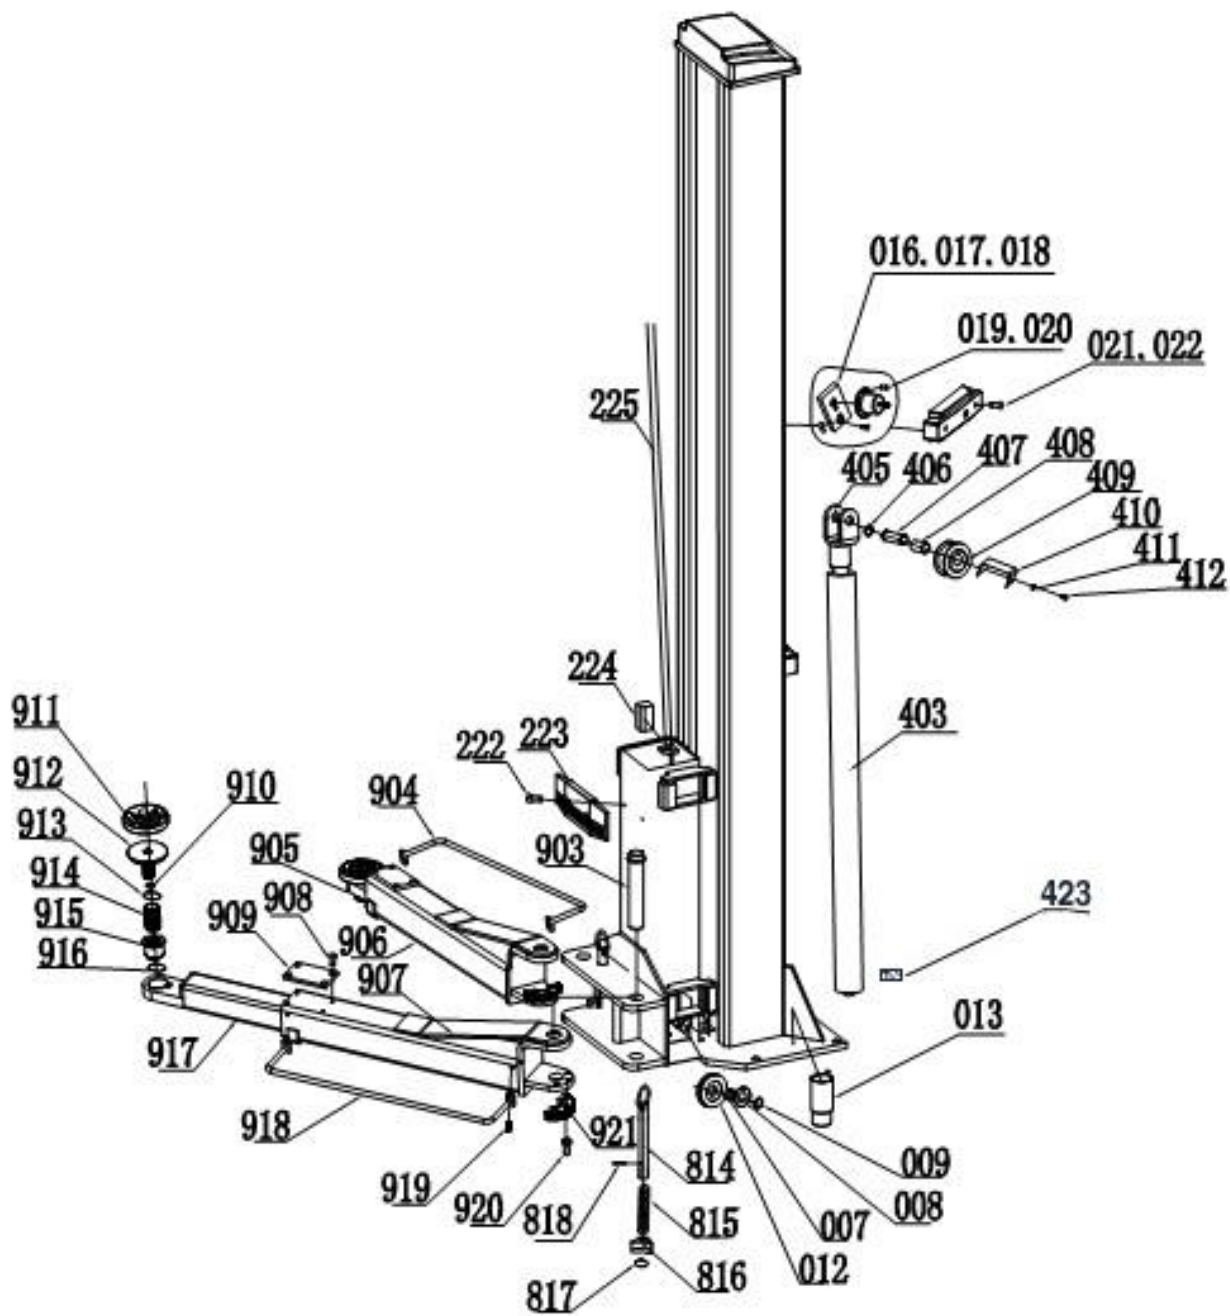

Reservedelsoversigt JA4000T

Reservedelsoversigt JA4000T

Reservedelsoversigt JA4000T

| S/N | Materialenr. | Beskrivelse | Spec. | Enhed | Antal | Bemærkning |
|-----|------------------|------------------------------|------------------------------------|-------|-------|---|
| 1 | 6253018 | Afbryder | LW26GS-20/04 | Stk. | 1 |  |
| 2 | 005292 | Knap | Y090 | Stk. | 3 |  |
| 3 | 005295 | Strømlampe | AD17-22G-AC24 | Stk. | 1 |  |
| 7 | 5254007 | Transformer | JBK-100VA380V-24V | Stk. | 1 |  |
| 9 | 32144 32144-1 | AC Kontaktor AC Kontaktor | CJX2-1210/AC220V CJX2-1210/AC24 | Stk. | 1 |  |
| 10 | 32111F | Sikringsholder | TFBR-102 | Stk. | 1 |  |
| 11 | 328007-1 | Sikringsholder | RT18-32X | Stk. | 3 |  |
| 12 | 328010 | Sikring | 16A (10*38) | Stk. | 6 |  |

Reservedelsoversigt JA4000T

| | | | | | | |
|----|-------------|------------------|----------------|------|---|---|
| 13 | 6253011 | Topstop | ME8104 | Stk. | 1 |  |
| 14 | 6253037-02 | Remiseblok | TB1512L | Stk. | 1 |  |
| 15 | 328026 | Ensretter | KBPC5A-35A | Stk. | 1 |  |
| 16 | 328026-A | Kondensator | 4700UF/50V | Stk. | 1 |  |
| 17 | 6253023-A | Kontrolboks | | Stk. | 1 |  |
| 18 | 32104D-1 | Timer | ST6PA-5S/AC24V | Stk. | 1 |  |
| 19 | 3000-009-01 | Timerrelæ sokkel | PYF-08A | Stk. | 1 |  |